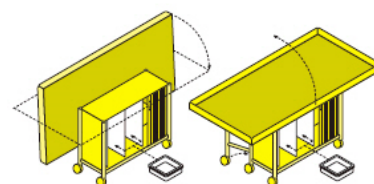

## Стол для кабинета робототехники УНИКУМ

### ИНФОРМАЦИЯ О ПРОДУКТЕ

Бренд: УНИКУМ.

Игровой стол для кабинетов робототехники.

Комплект мебели для конструирования для использования с полями по стандартам LEGO FLL и WRO, включая мобильный стол с игровой поверхностью и тумбу с 3 отделениями: 2 отделения с направляющими для ящиков LEGO-box, 1 отделение с 2 переставными полками.

Внешние размеры верхней части игровой поверхности: 246x124x12 см, внутренние размеры: 237x115x10 см, высота стола 89,6/ 139,3 см.

Размеры тумбы: 125x48x78 см, диаметр роликов 7,5 см.

Игровая поверхность поднимается в вертикальное положение для облегчения транспортировки и хранения стола. Материал бортиков игровой поверхности – алюминий, цвет черный. Цвет игровой поверхности – белый.