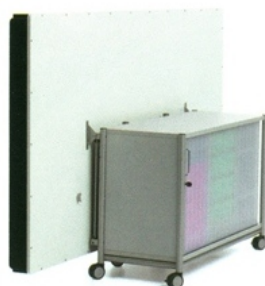

## Стол для кабинета робототехники УНИКУМ

### ИНФОРМАЦИЯ О ПРОДУКТЕ

Бренд: УНИКУМ.

Игровой стол для кабинетов робототехники.

Комплект мебели для конструирования для использования с полями по стандартам LEGO FLL и WRO, включая мобильный стол с игровой поверхностью и тумбу с 3 отделениями: 2 отделения с направляющими для ящиков LEGO-box, 1 отделение с 2 переставными полками.

Внешние размеры верхней части игровой поверхности: 246x124x12 см, внутренние размеры: 237x115x10 см, высота стола 89,6/ 139,3 см.

Размеры тумбы: 125x48x78 см, диаметр роликов 7,5 см.

Игровая поверхность поднимается в вертикальное положение для облегчения транспортировки и хранения стола. Материал бортиков игровой поверхности – алюминий, цвет черный. Цвет игровой поверхности – белый.

Тумба снабжена горизонтальной рулонной дверью. Каркас тумбы выполнен из стальных труб, боковые и задняя стенки - из перфорированного металлического листа, цвет светло-серый. Полки и перегородки изготовлены из плиты с меламиновым покрытием, цвет светло-серый. Дверь снабжена цилиндрическим замком. Металлические ручки. 4 ролика диам. 75 мм, из них 2 передних со стопором.